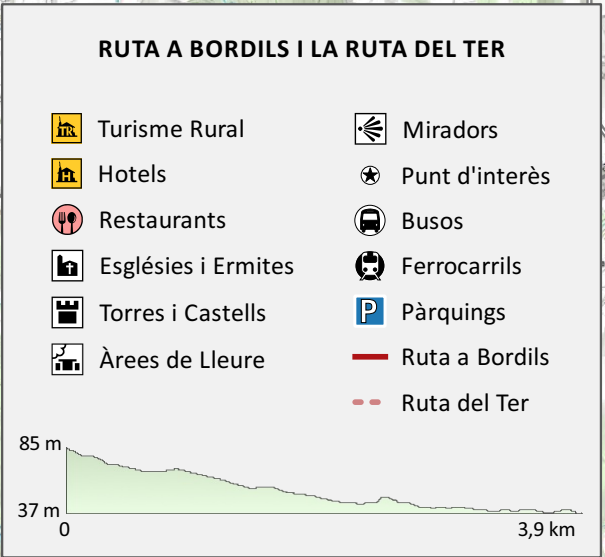

RUTA A BORDILS I LA RUTA DEL TER

-  Turisme Rural
-  Hotels
-  Restaurants
-  Esglésies i Ermites
-  Torres i Castells
-  Àrees de Lleure
-  Miradors
-  Punt d'interès
-  Busos
-  Ferrocarrils
-  Pàrquings
-  Ruta a Bordils
-  Ruta del Ter

Mapa elaborat a partir de les bases cartogràfiques de l'ICGC